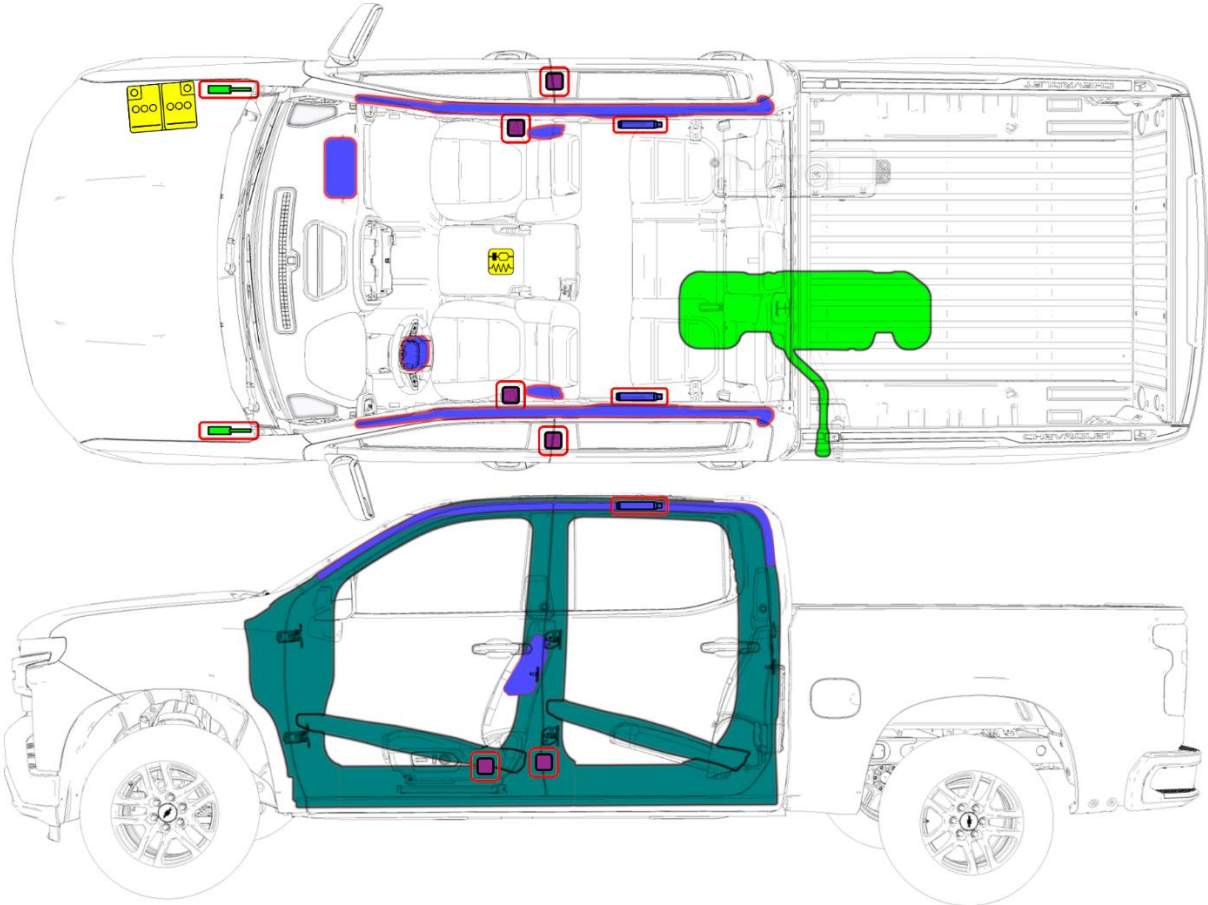

Chevrolet
Silverado/Cheyenne – Crew Cab
2020-

Gasoline

	Bolsa de aire		Generador de gas		Pretensor de cinturón de seguridad		Unidad de control SRS		Protección de peatón activa
	Protección automática de volcadura		Puntal neumático / Resorte precargado		Refuerzos estructurales		Zona que requiere atención especial		
	Baja tensión de batería		Ultra capacitor, bajo voltaje		Tanque de combustible		Tanque de gas		Válvula de seguridad
	Paquete de batería de alto voltaje		Cable / componente de energía de alto voltaje		Desconexión de alto voltaje		Caja de fusibles para desactivar alto voltaje		Ultra capacitor, alto voltaje