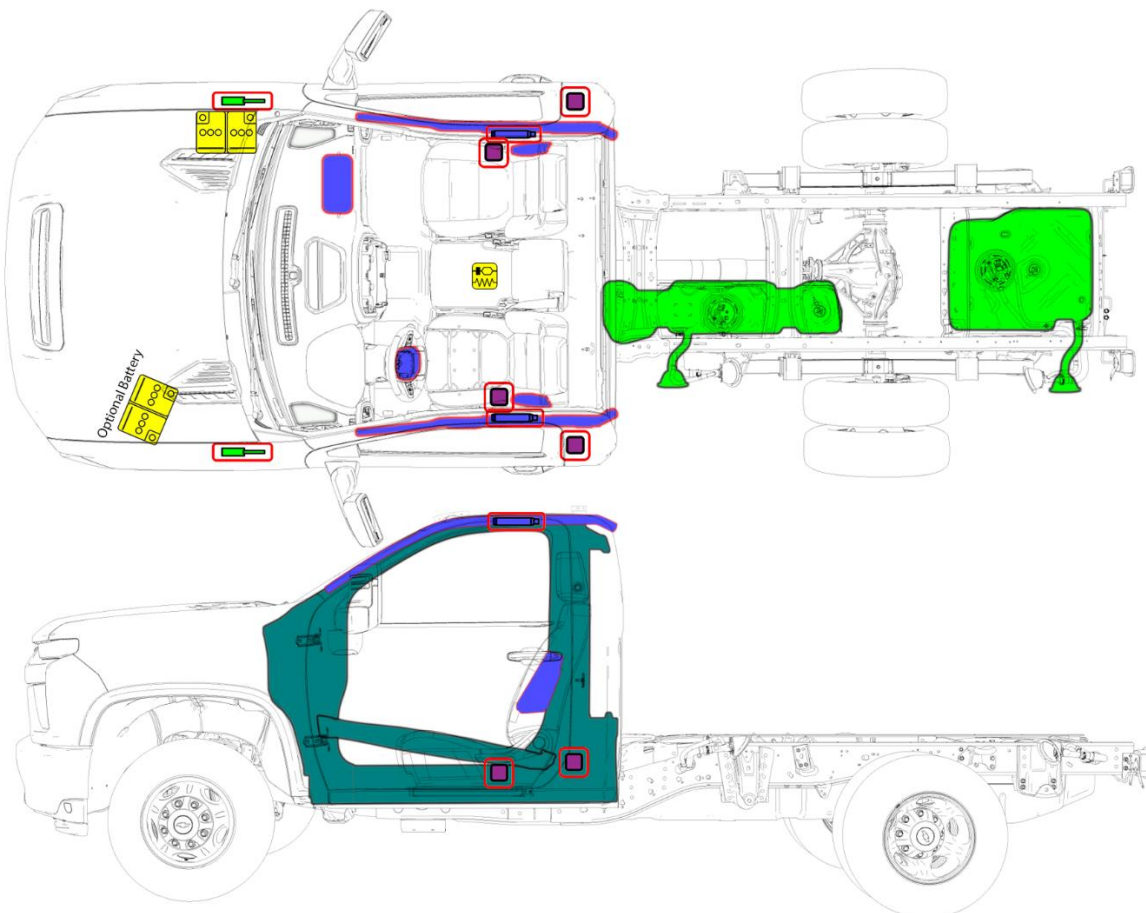

Chevrolet
Silverado 3500 HD – Regular Cab
2020-

Gasoline

	Bolsa de aire		Generador de gas		Pretensor de cinturón de seguridad		Unidad de control SRS		Protección de peatón activa
	Protección automática de volcadura		Puntal neumático / Resorte precargado		Refuerzos estructurales		Zona que requiere atención especial		
	Baja tensión de batería		Ultra capacitor, bajo voltaje		Tanque de combustible		Tanque de gas		Válvula de seguridad
	Paquete de batería de alto voltaje		Cable / componente de energía de alto voltaje		Desconexión de alto voltaje		Caja de fusibles para desactivar alto voltaje		Ultra capacitor, alto voltaje